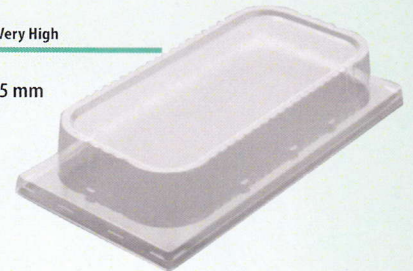

Βάσκα Ασημί 2,5lt

Συσκευασία 176 τμχ/κιβ.
Μ 162 mm Π 178 mm Υ 120 mm

Καπάκι βάσκας 2,5lt

Συσκευασία 600 τμχ/κιβ.
Μ 165 mm Π 180 mm Υ 5 mm

Βάσκα Ασημί 3lt

Συσκευασία 96 τμχ/κιβ.
Μ 360 mm Π 165 mm Υ 80 mm

Καπάκι βάσκας 3 & 5lt Flat

Συσκευασία 120 τμχ/κιβ.
Μ 370 mm Π 170 mm Υ 15 mm

Βάσκα Ασημί 5lt

Συσκευασία 92 τμχ/κιβ.
Μ 360 mm Π 165 mm Υ 120 mm

Καπάκι βάσκας 3 & 5lt High

Συσκευασία 120 τμχ/κιβ.
Μ 370 mm Π 170 mm Υ 45 mm

Βάσκα Ασημί 5,5lt

Συσκευασία 80 τμχ/κιβ.
Μ 360 mm Π 50 mm Υ 80 mm

Καπάκι βάσκας 3 & 5lt Very High

Συσκευασία 108 τμχ/κιβ.
Μ 370 mm Π 170 mm Υ 65 mm

Καπάκι βάσκας 5,5lt Very High

Συσκευασία 100 τμχ/κιβ.
Μ 370 mm Π 260 mm Υ 78 mm