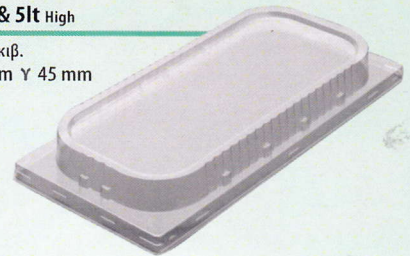

Βάσκα Ασημί 2,5lt

Συσκευασία 176 τμχ/κιβ.
Μ 162 mm Π 178 mm Υ 120 mm

Καπάκι βάσκας 2,5lt

Συσκευασία 600 τμχ/κιβ.
Μ 165 mm Π 180 mm Υ 5 mm

Βάσκα Ασημί 3lt

Συσκευασία 96 τμχ/κιβ.
Μ 360 mm Π 165 mm Υ 80 mm

Καπάκι βάσκας 3 & 5lt Flat

Συσκευασία 120 τμχ/κιβ.
Μ 370 mm Π 170 mm Υ 15 mm

Βάσκα Ασημί 5lt

Συσκευασία 92 τμχ/κιβ.
Μ 360 mm Π 165 mm Υ 120 mm

Καπάκι βάσκας 3 & 5lt High

Συσκευασία 120 τμχ/κιβ.
Μ 370 mm Π 170 mm Υ 45 mm

Βάσκα Ασημί 5,5lt

Συσκευασία 80 τμχ/κιβ.
Μ 360 mm Π 50 mm Υ 80 mm

Καπάκι βάσκας 3 & 5lt Very High

Συσκευασία 108 τμχ/κιβ.
Μ 370 mm Π 170 mm Υ 65 mm

Καπάκι βάσκας 5,5lt Very High

Συσκευασία 100 τμχ/κιβ.
Μ 370 mm Π 260 mm Υ 78 mm