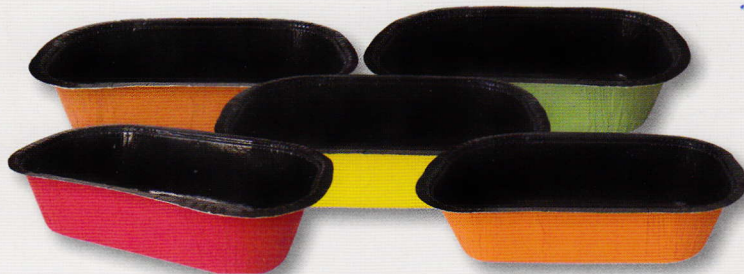

Συσκευασία: 250 τμχ/κιβ.

- 23x20 εκ. -

Χρώματα:

Συσκευασία: 800 τμχ/κιβ.

- 20x11 εκ. -

Χάρτινες Φόρμες Cup Cakes

Χρώματα:

Συσκευασία 7x4 εκ.: 100 τμχ/κιβ.